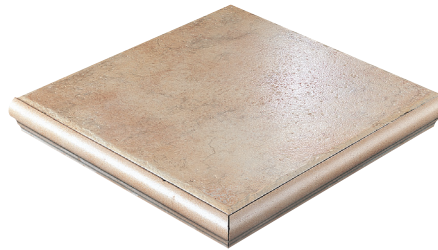

# 0400 | 40,8x40,8

pavimento

pasta roja

Pavimento

Pasta roja

400 Beige · 40,8x40,8 B020

400 Dorado · 40,8x40,8 B020

400 Visón · 40,8x40,8 B020

**Tacos Rústico 400 Beige** · 10,2x10,2 P004

**Tacos Rústico 400 Visón** · 10,2x10,2 P004

**Taco Rústico**  
400 Dorado · 20,4x20,4 P032

**Cenefa Rústico**  
400 Dorado · 20,4x40,8 P049

**Taco Rústico**  
400 Caldera · 20,4x20,4 P032

**Cenefa Rústico**  
400 Caldera · 20,4x40,8 P049

**Tacos Rústico 400 Dorado** · 10,2x10,2 P004

**Tacos Rústico 400 Caldera** · 10,2x10,2 P004

**Zanquín Izquierdo y Derecho 400 Dorado** · 8x40,8 \* P035

**Peldaño Angular 400 Dorado** · 40,8x40,8 \* P154

\* Disponible en todos los colores

SERIE 400 DORADO 40,8X40,8

SERIE 400 VISÓN 40,8X40,8